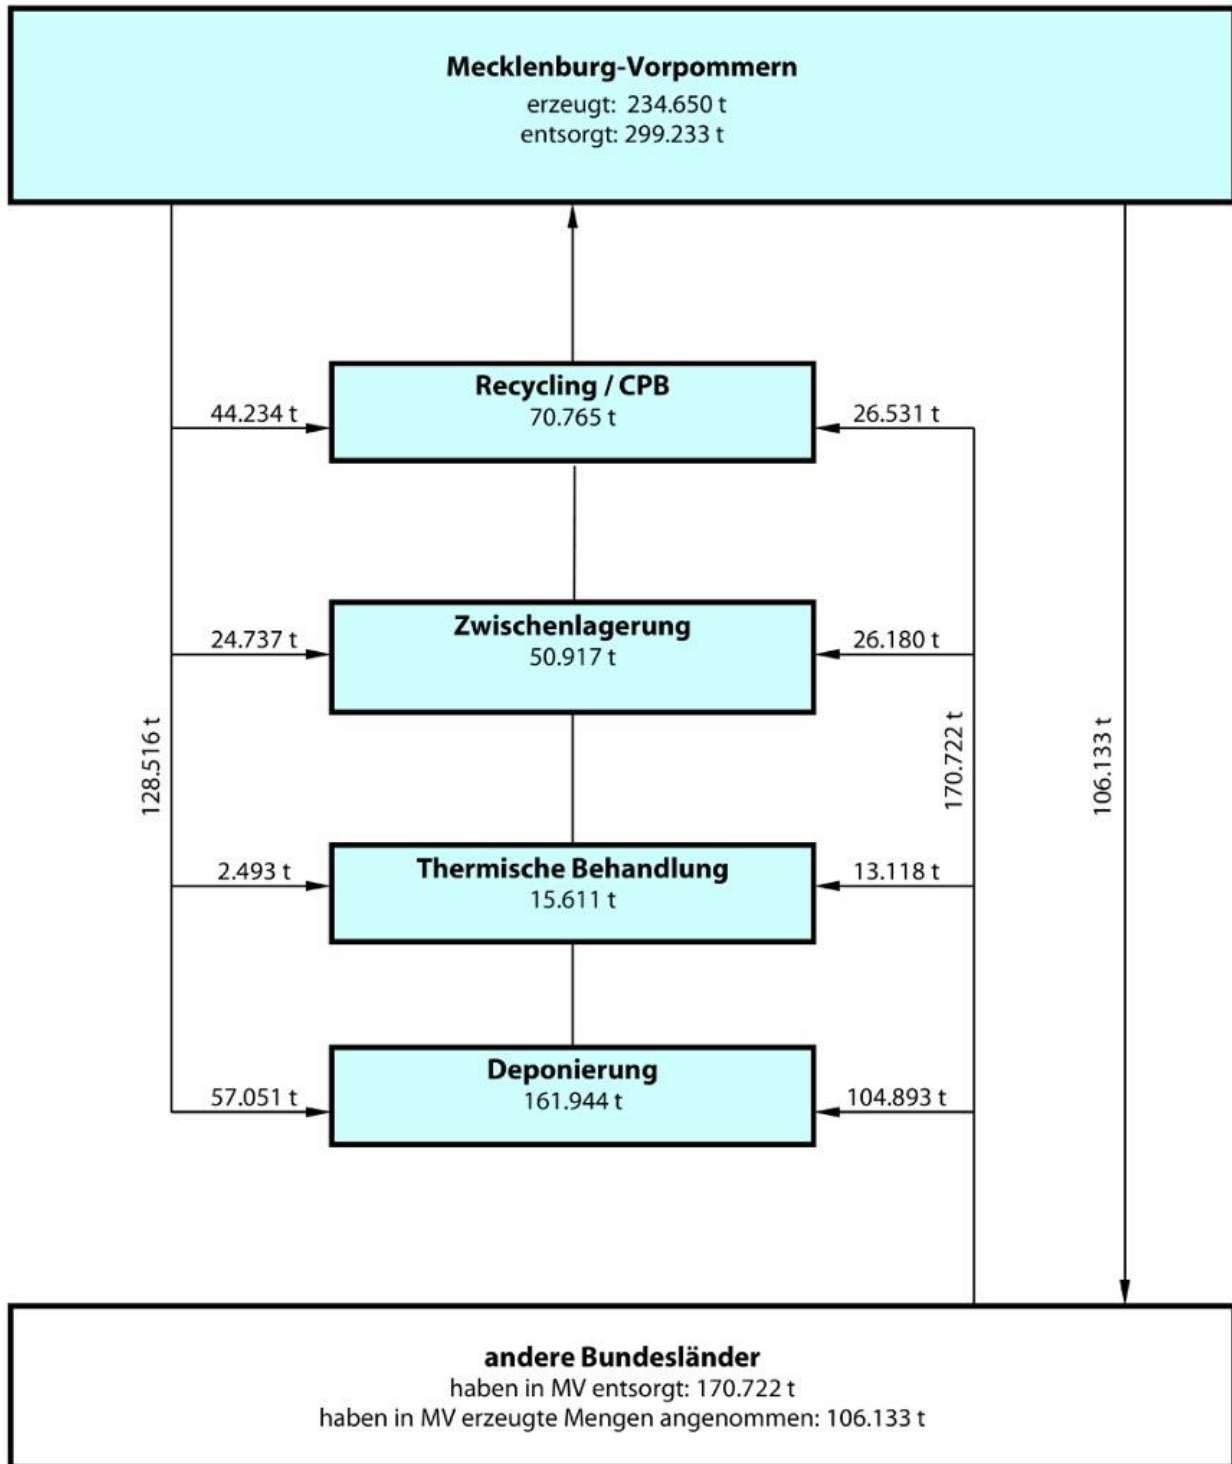

Mengenströme gefährlicher Abfälle in Mecklenburg-Vorpommern 2024

(Angaben aus dem Begleitscheinverfahren ; ohne grenzüberschreitende Abfallverbringung)

LUNG MV