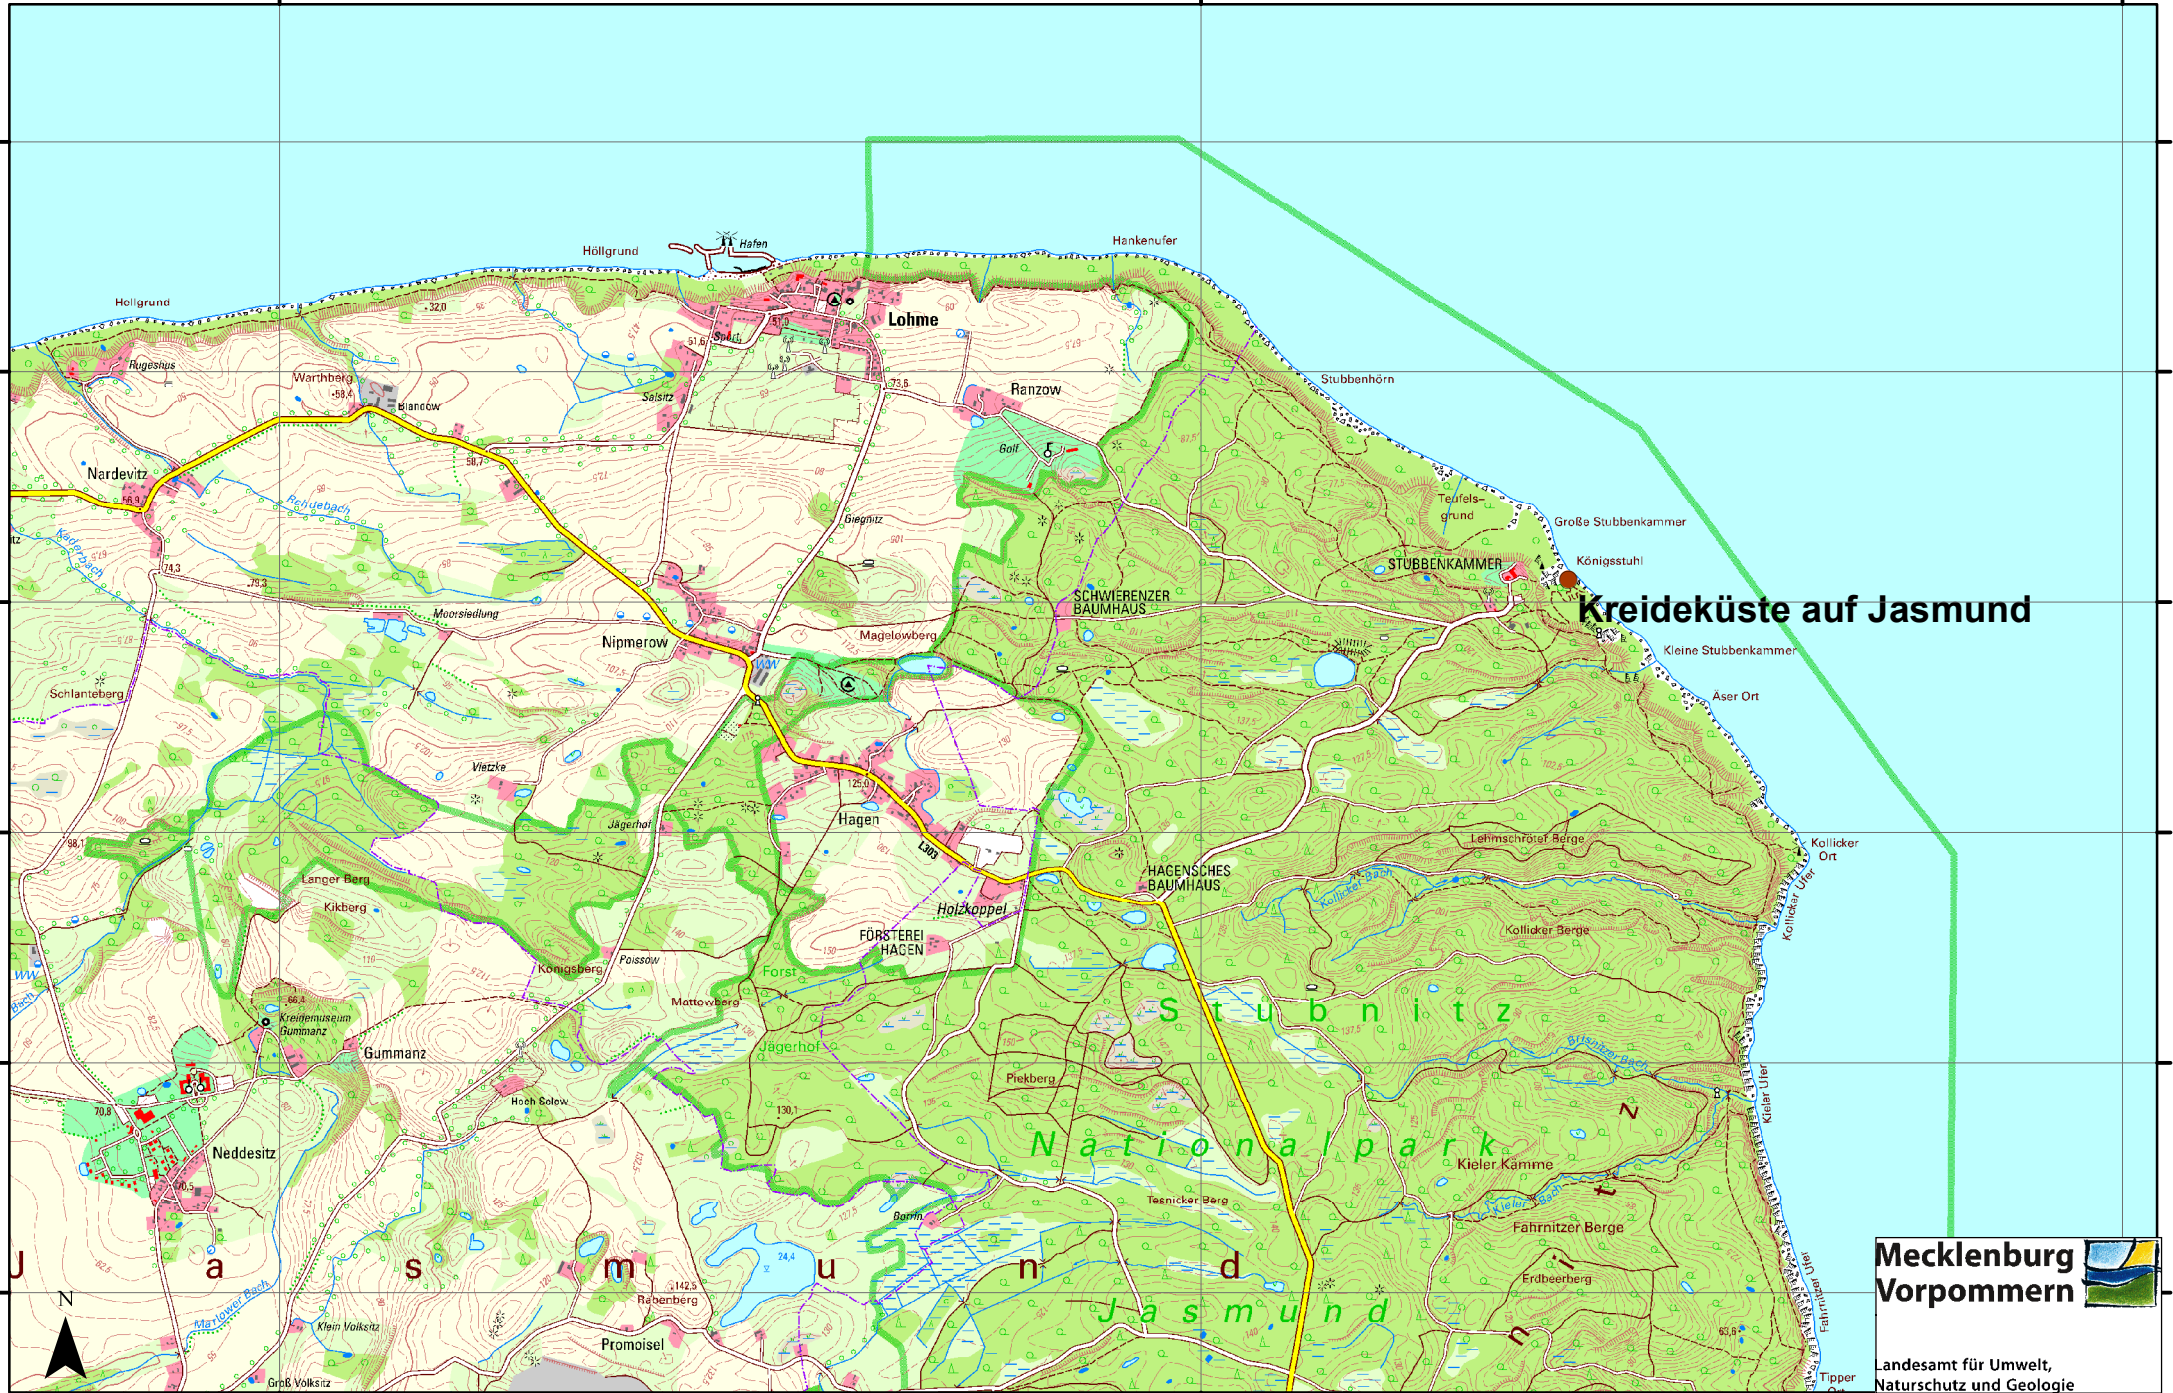

Nationaler Geotop - Kreideküste auf Jasmund

33408000

33412000

33416000

60490000

60490000

60490000

60490000

60480000

60480000

60470000

60470000

60460000

60460000

60450000

60450000