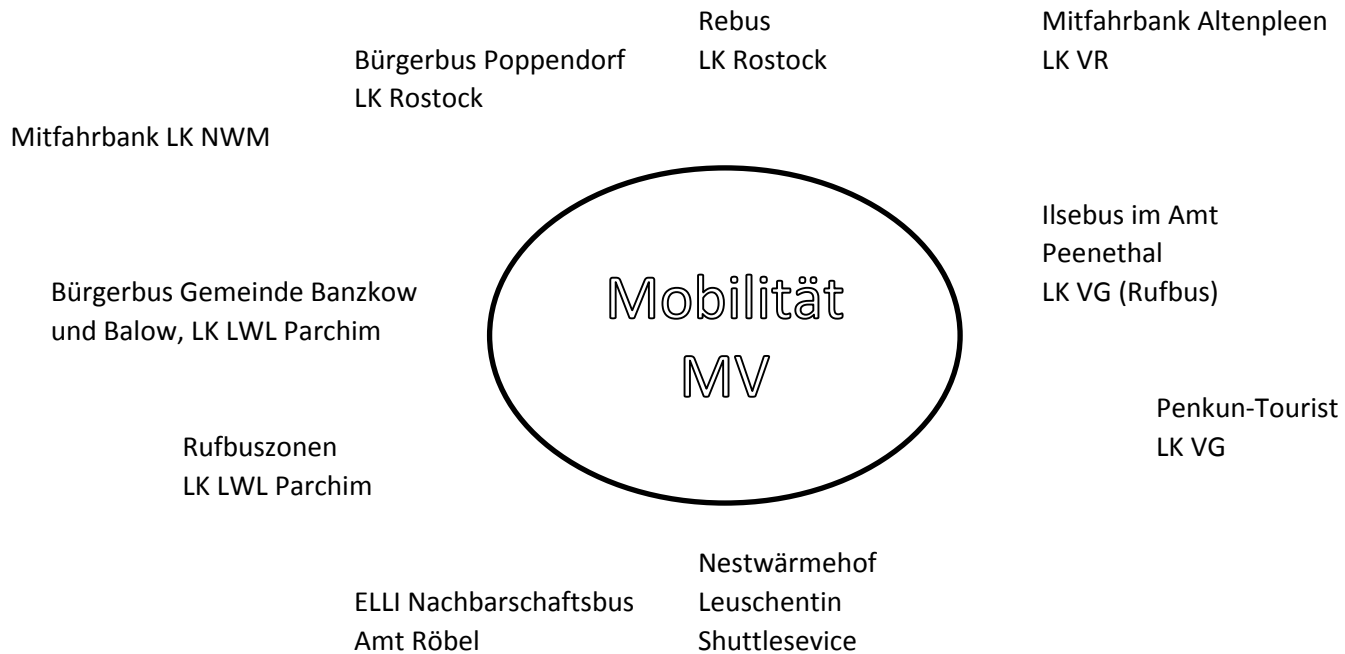

## Mobilitätsangebote in MV

Umsetzung des Buleprogramm durch FH Wismar

Prof. Onnen- Weber

Wegen des Coronavirus findet die geplante Veranstaltung leider nicht statt.

Sofern ich mich mit der FH wieder treffe, werde ich das Thema der Mobilität im ländlichen Raum bezüglich der Lernorte mit dem Prof. besprechen.