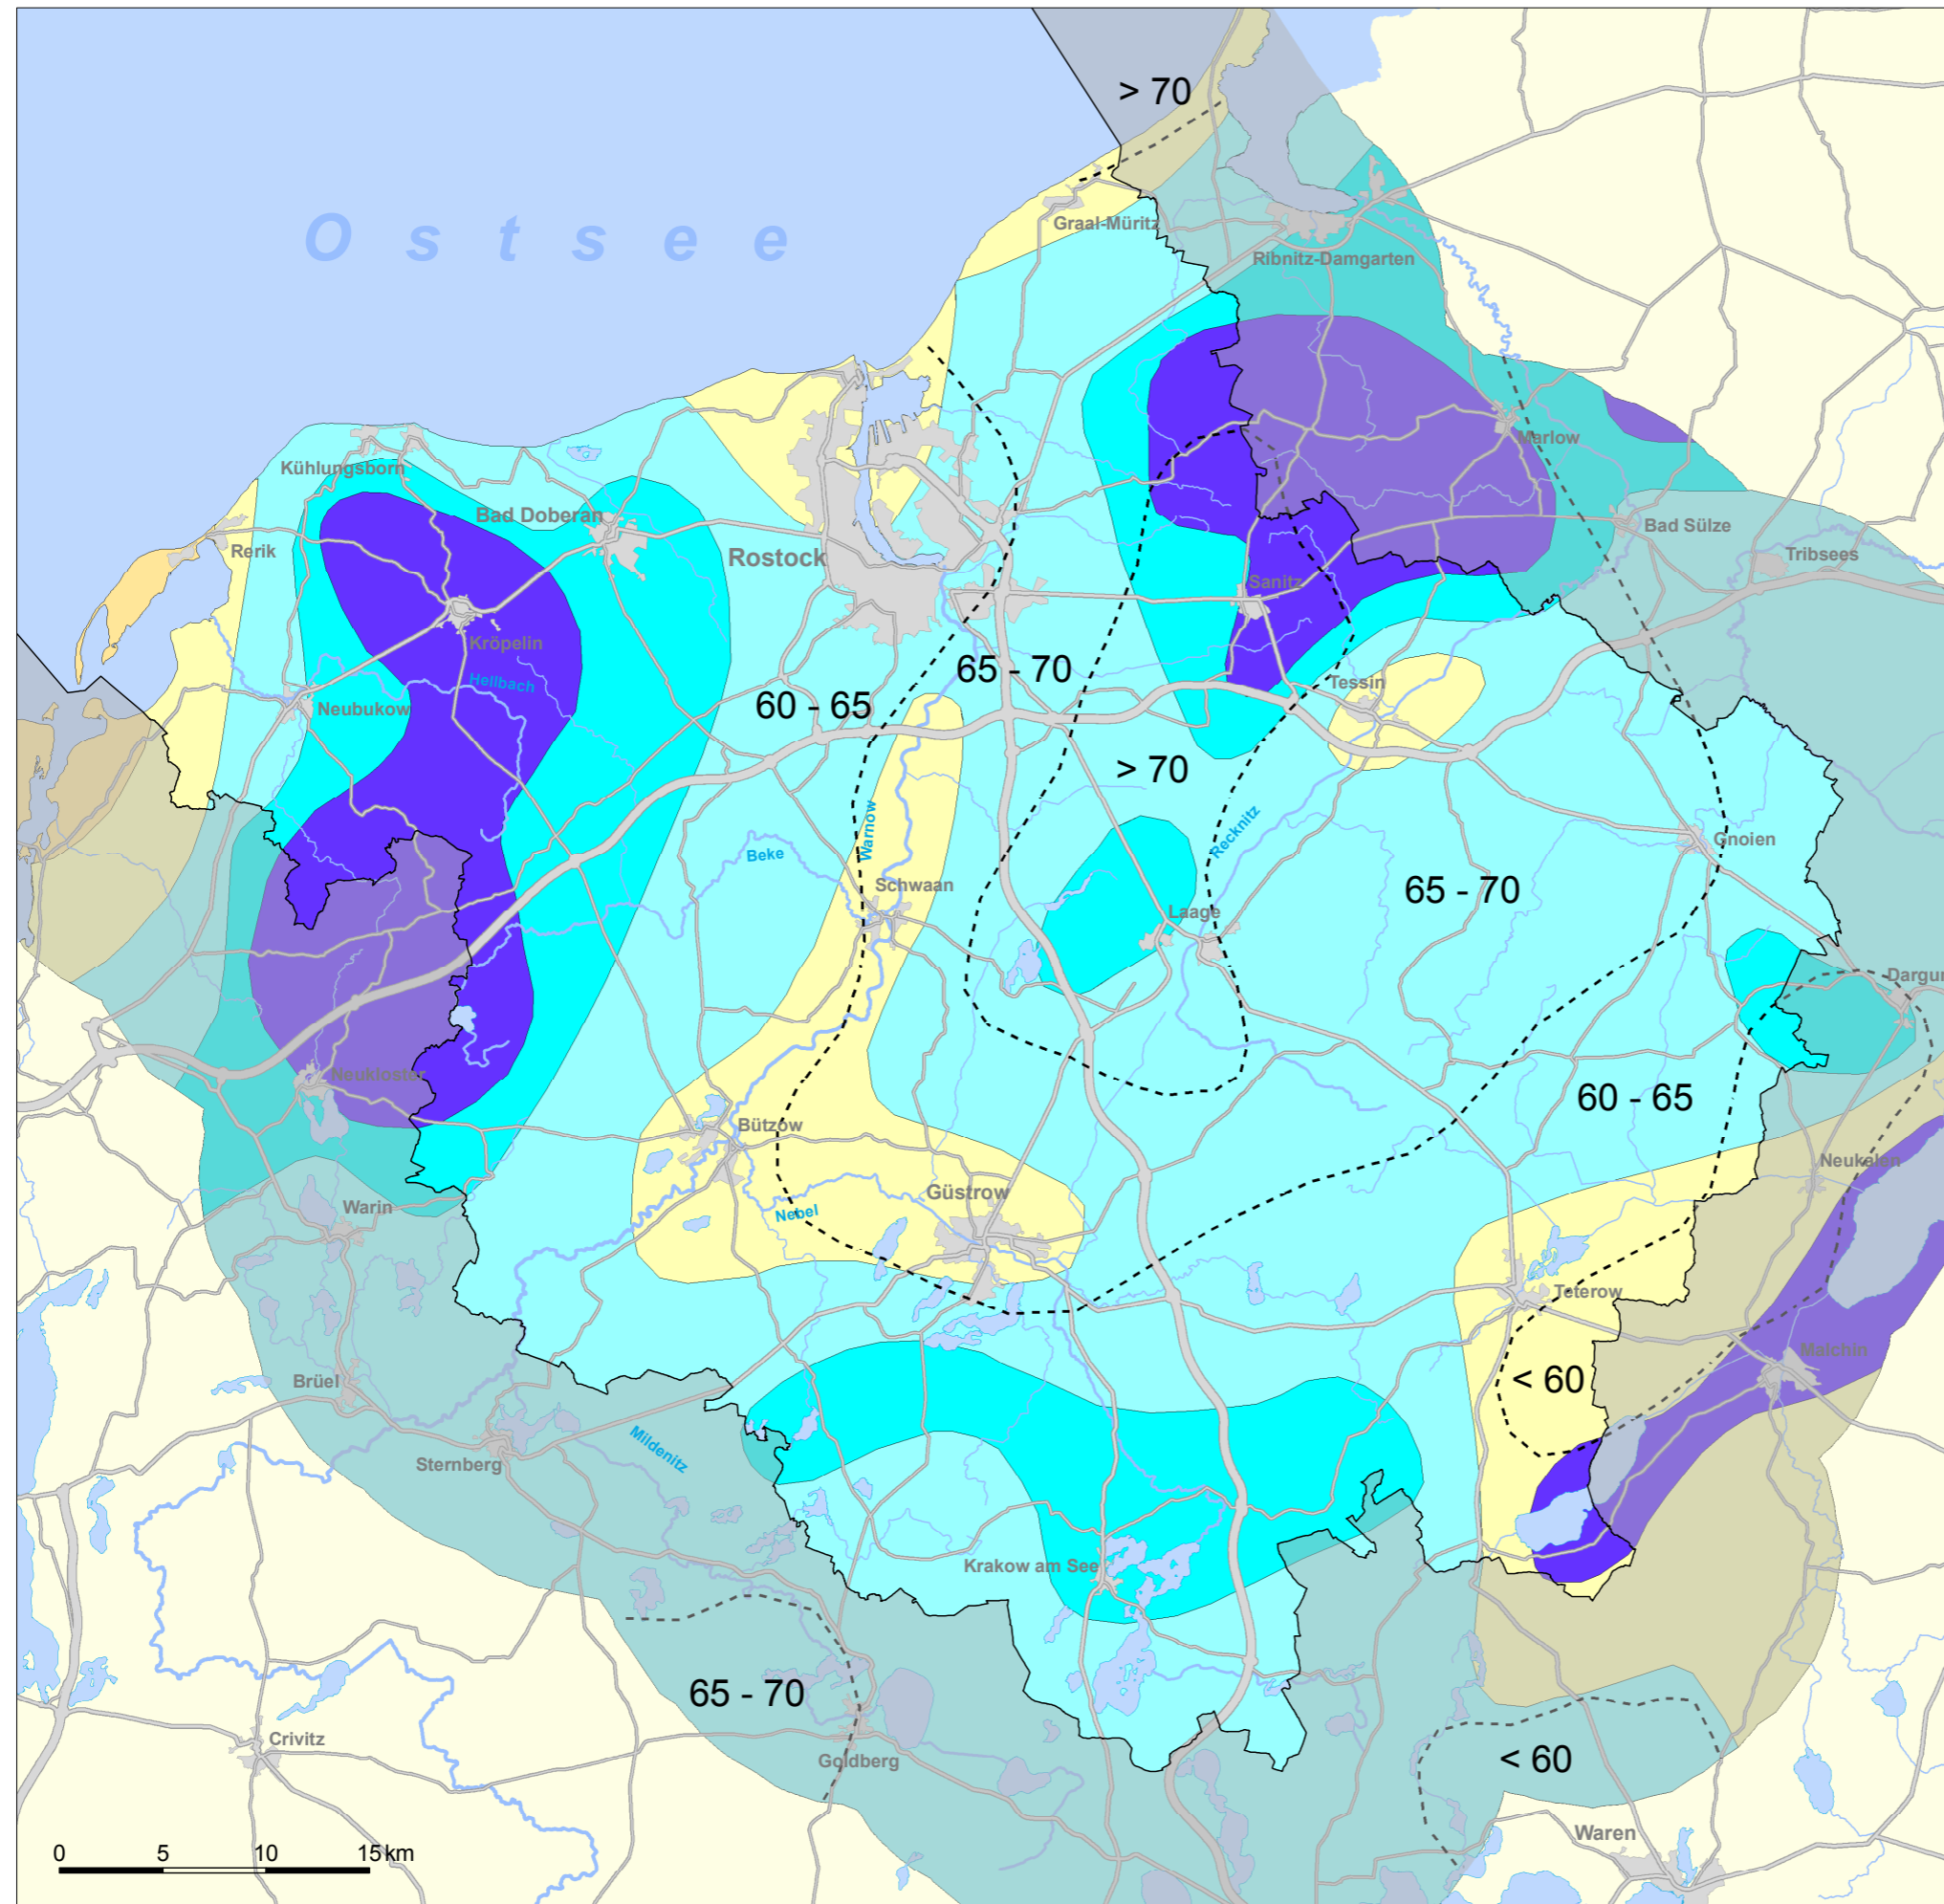

Erste Fortschreibung des Gutachtlichen Landschaftsrahmenplans

Mittleres Mecklenburg/ Rostock

Karte 7: Klimaverhältnisse

Legende

Niederschlagsgebiete in Mecklenburg-Vorpommern

- niederschlagsreich
- niederschlagsbegünstigt
- niederschlagsnormal
- niederschlagsbenachteiligt
- niederschlagsarm
- mittlerer Beginn der Schneeglöckchenblüte (Kalendertag seit Jahresbeginn)

- Siedlungsflächen
- Gewässer
- Autobahn
- Bundesstraße
- Landesstraße
- Grenze der Planungsregion

Bearbeitung: UmweltPlan GmbH Stralsund, NL Güstrow  
 Quelle: Billwitz (1991)  
 Hellmuth (1993)