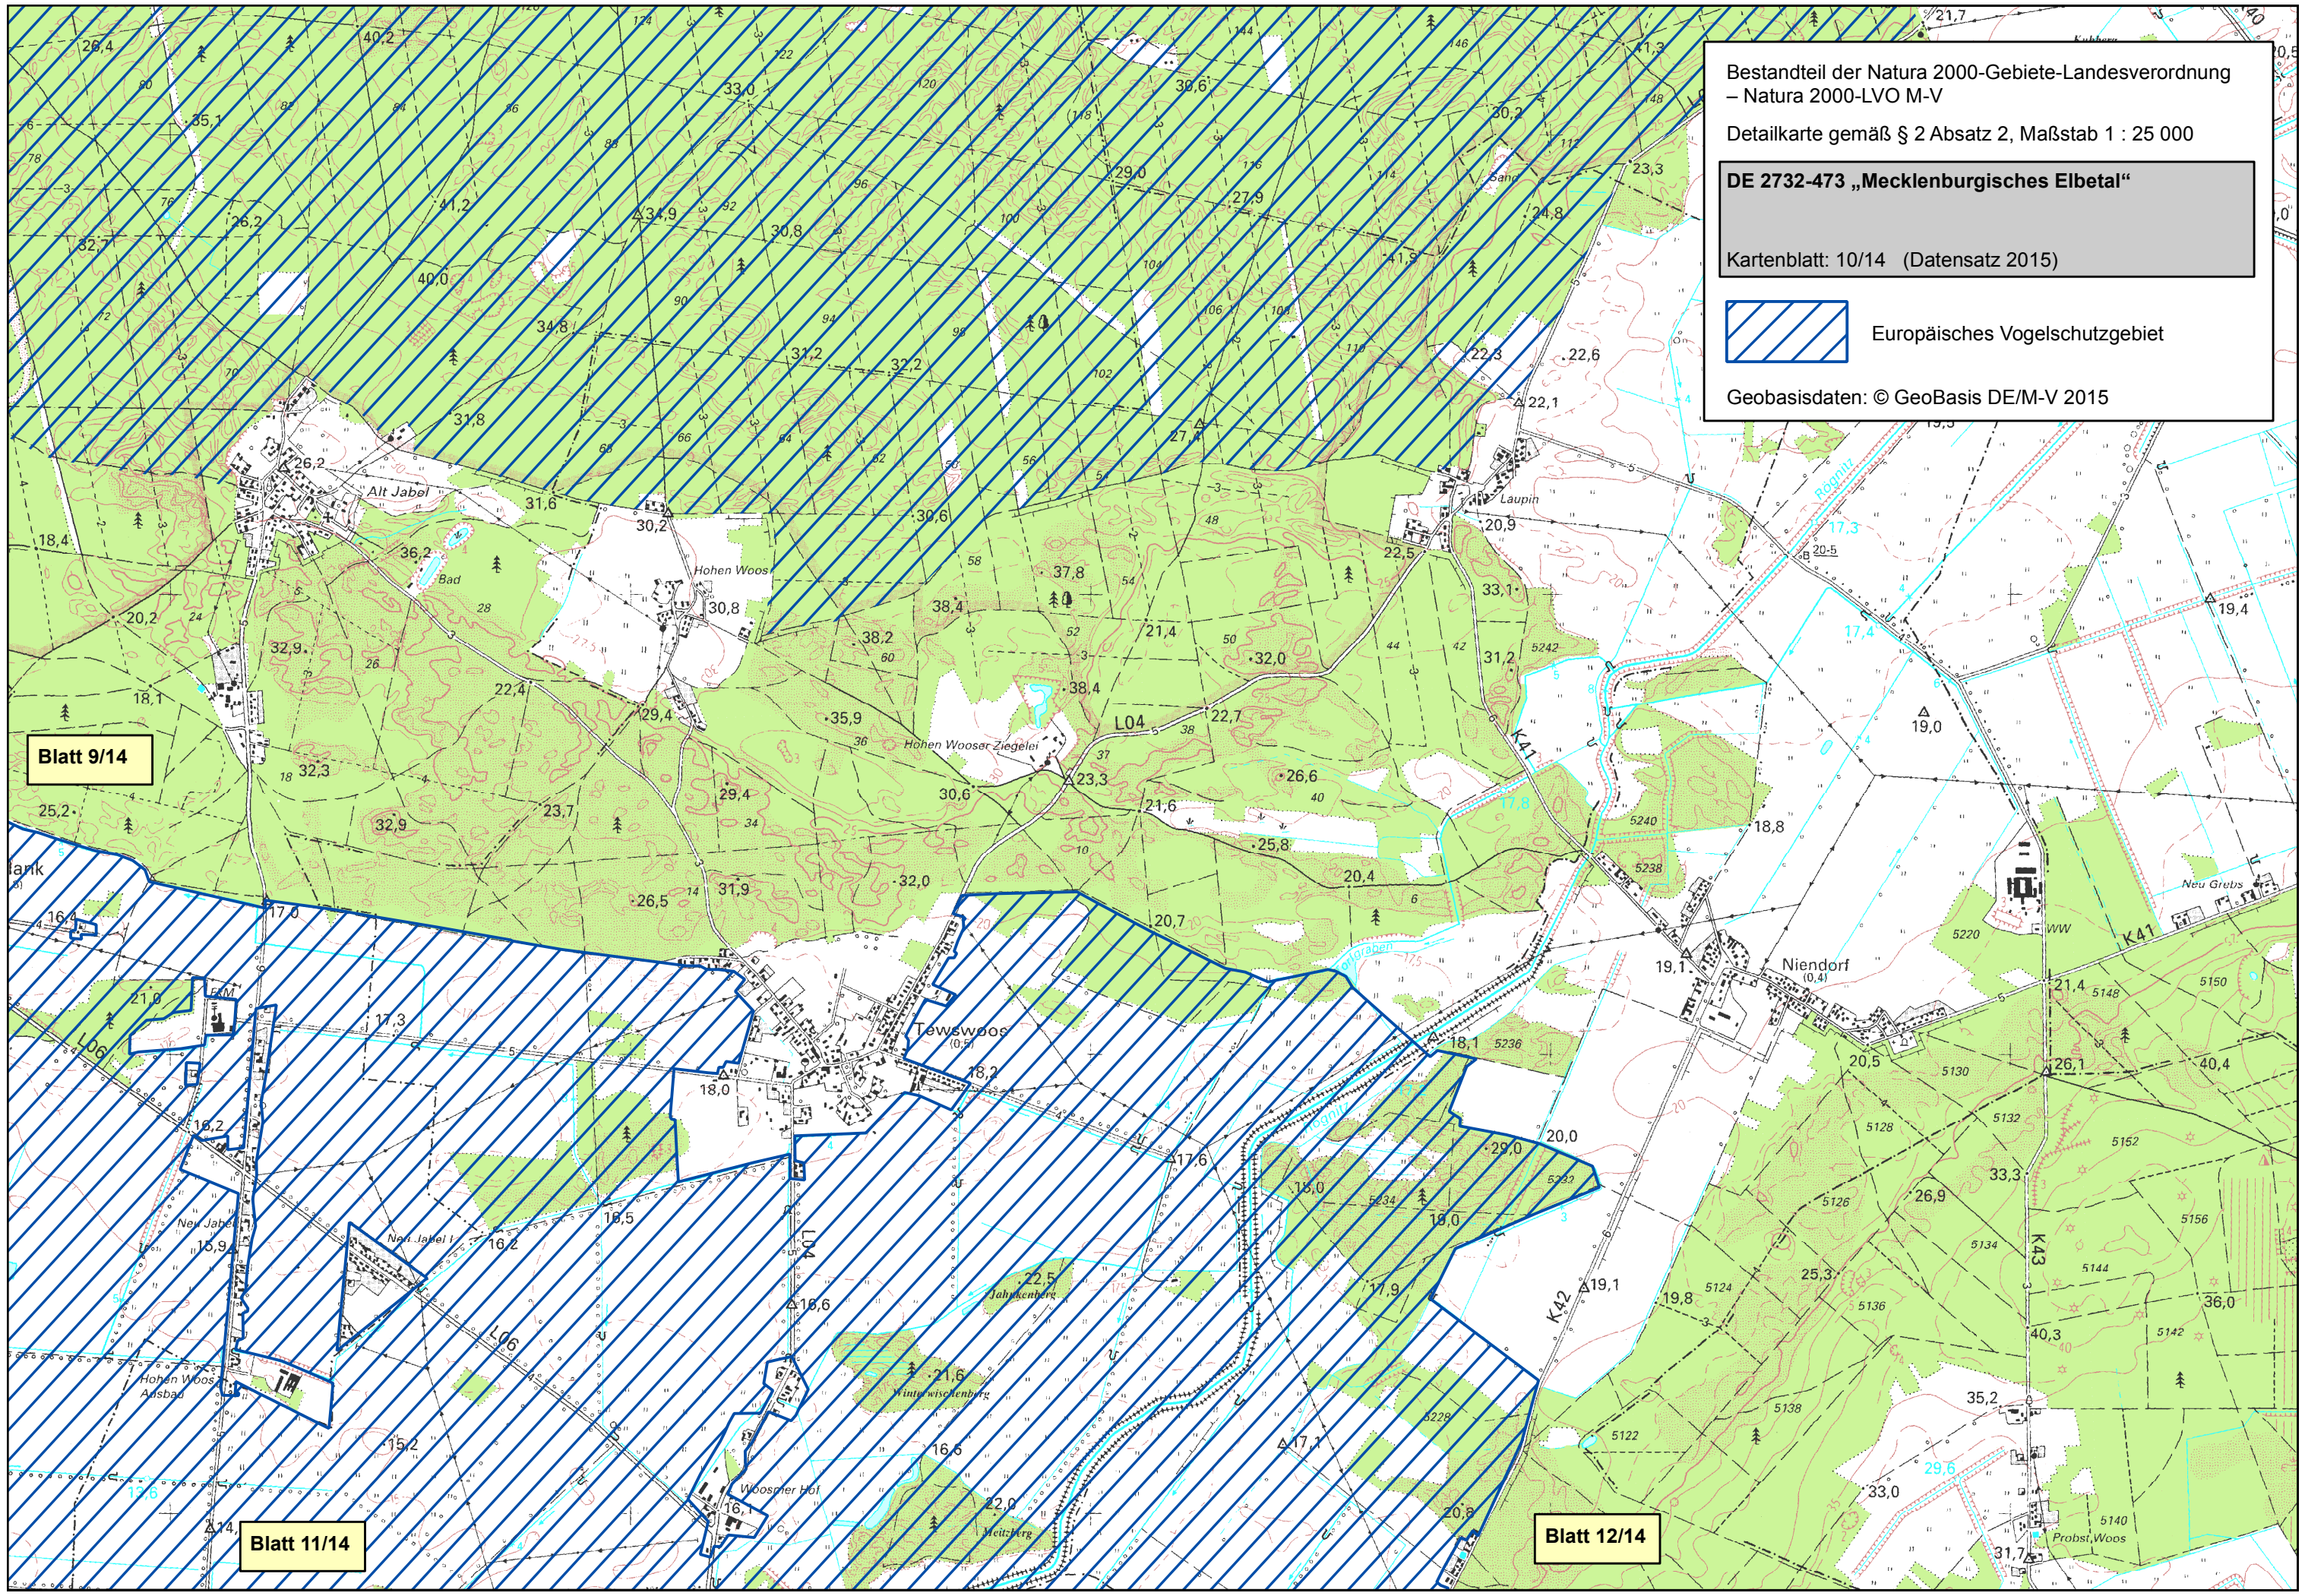

Bestandteil der Natura 2000-Gebiete-Landesverordnung  
– Natura 2000-LVO M-V  
Detailkarte gemäß § 2 Absatz 2, Maßstab 1 : 25 000

**DE 2732-473 „Mecklenburgisches Elbetal“**

Kartenblatt: 10/14 (Datensatz 2015)

 Europäisches Vogelschutzgebiet

Geobasisdaten: © GeoBasis DE/M-V 2015

Blatt 9/14

Blatt 11/14

Blatt 12/14