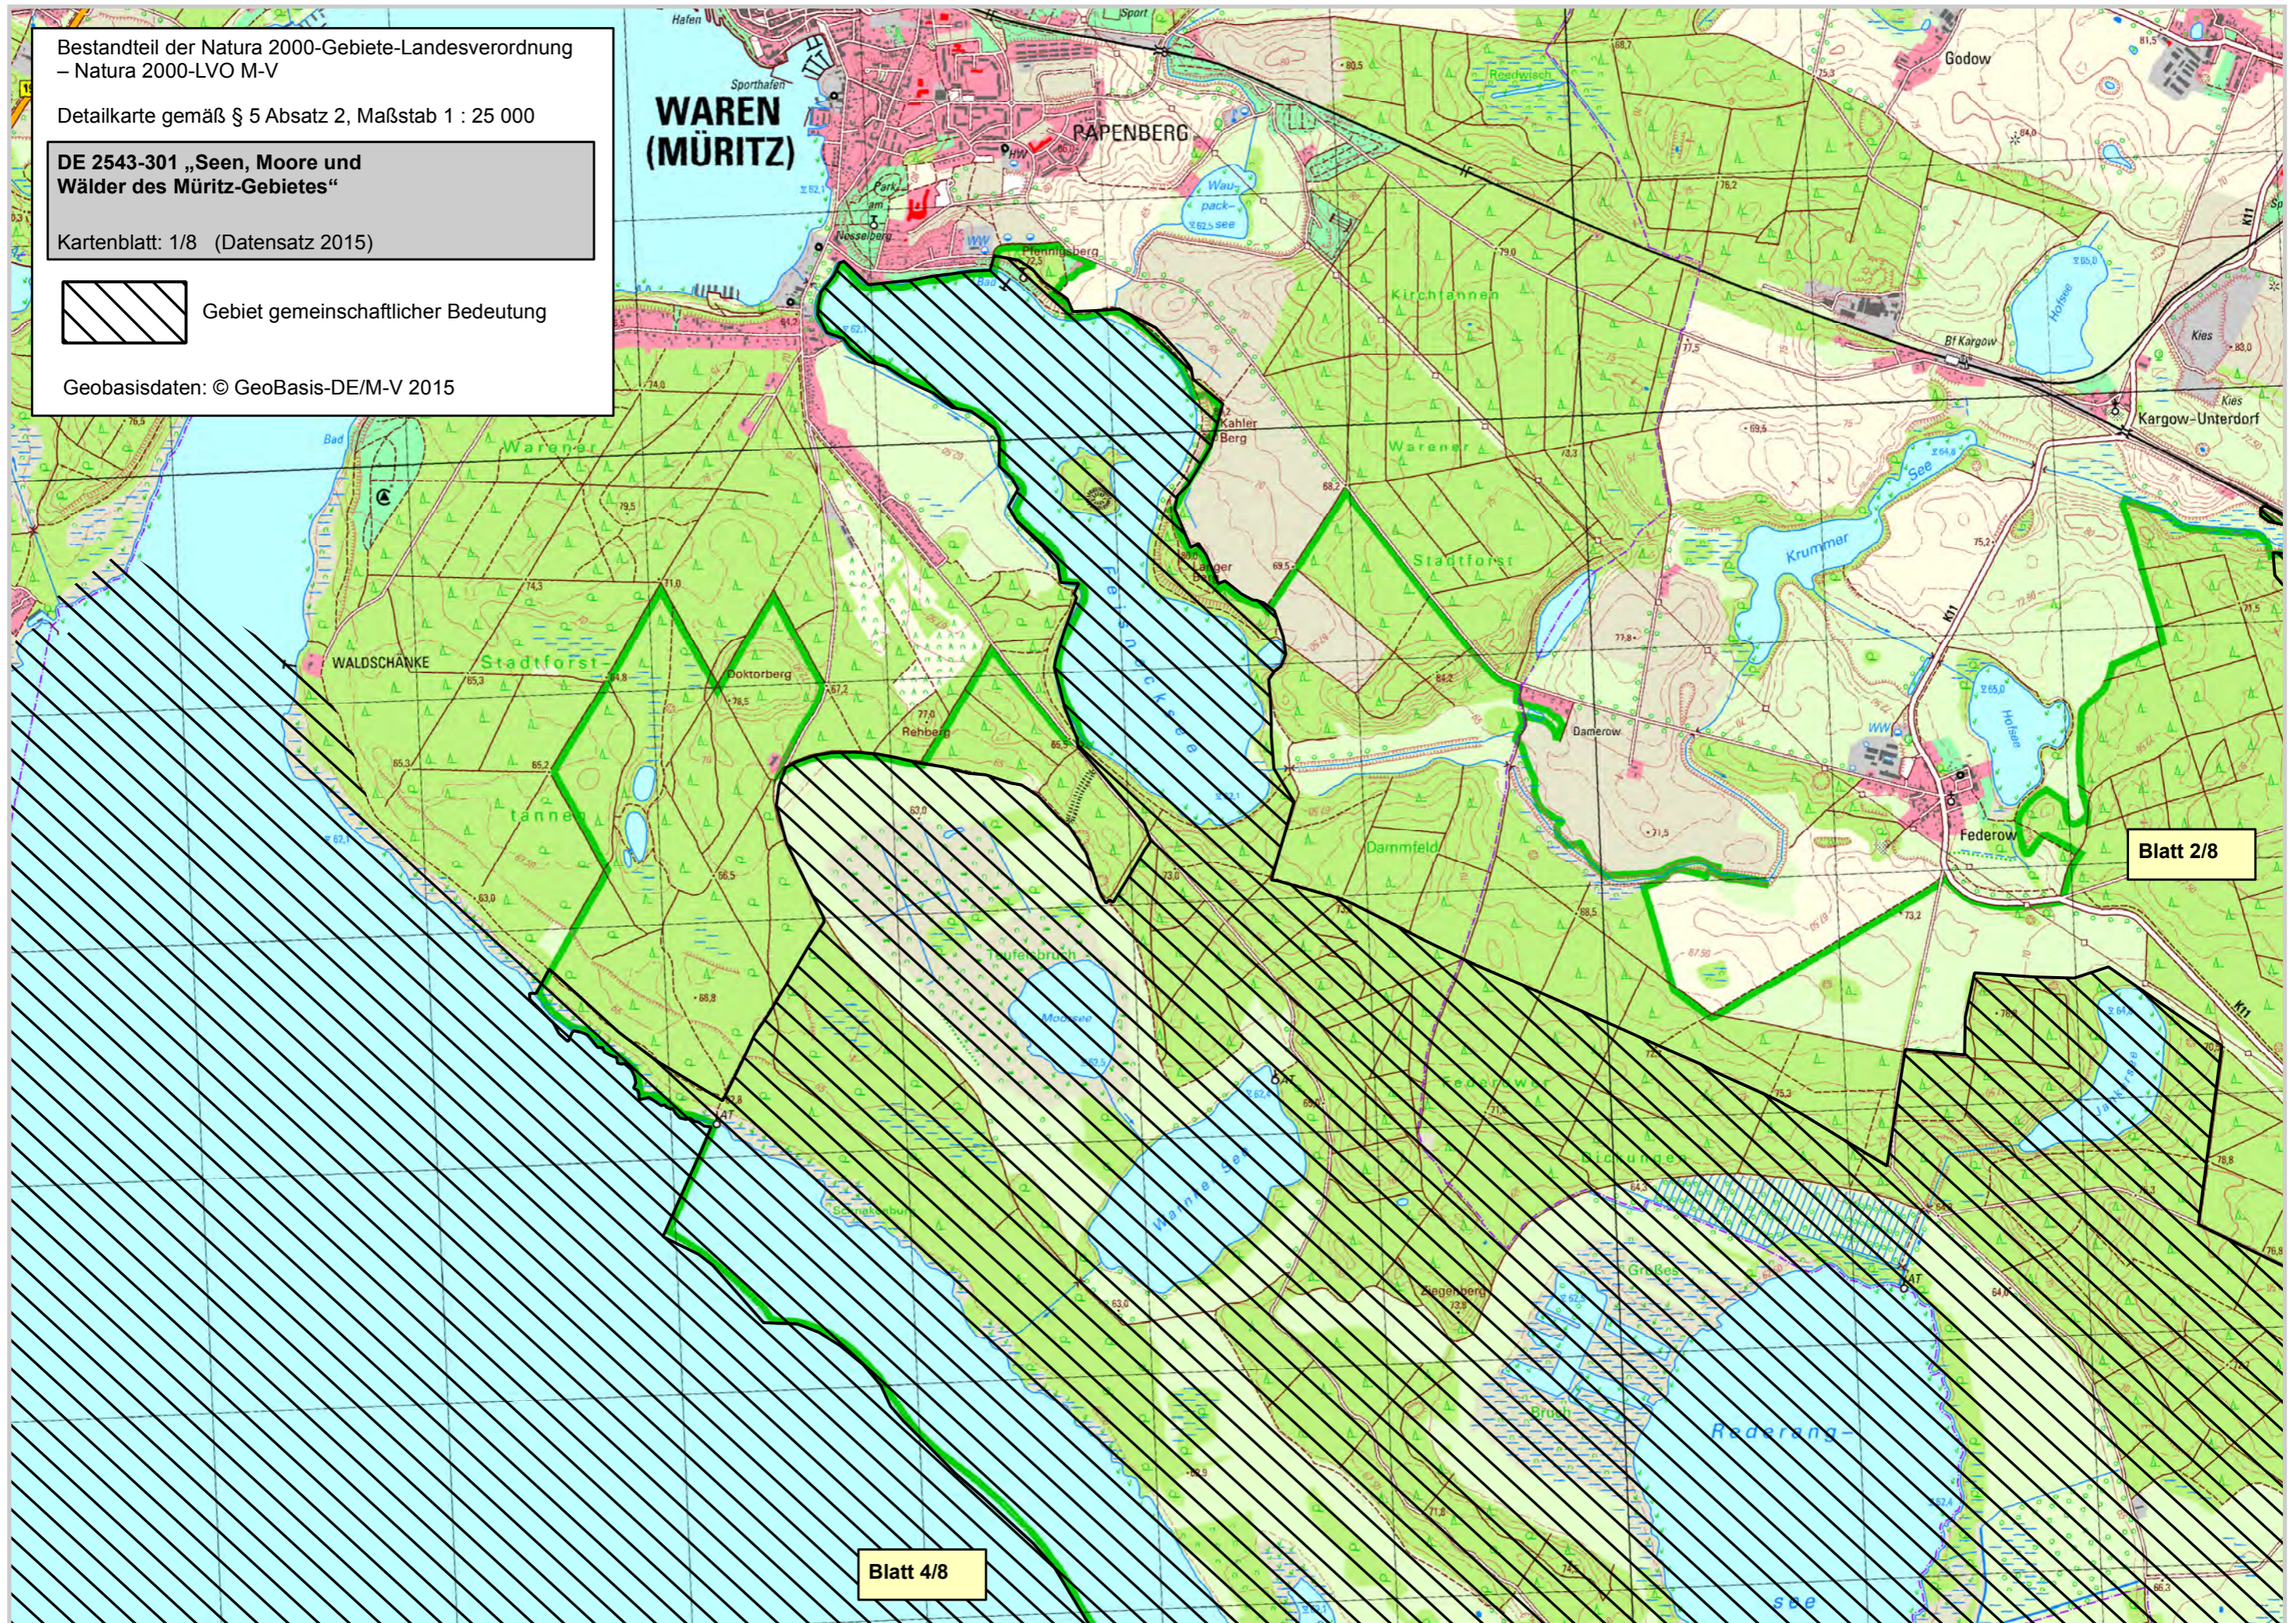

Bestandteil der Natura 2000-Gebiete-Landesverordnung  
– Natura 2000-LVO M-V

Detailkarte gemäß § 5 Absatz 2, Maßstab 1 : 25 000

DE 2543-301 „Seen, Moore und  
Wälder des Müritz-Gebietes“

Kartenblatt: 1/8 (Datensatz 2015)

Gebiet gemeinschaftlicher Bedeutung

Geobasisdaten: © GeoBasis-DE/M-V 2015

Blatt 2/8

Blatt 4/8