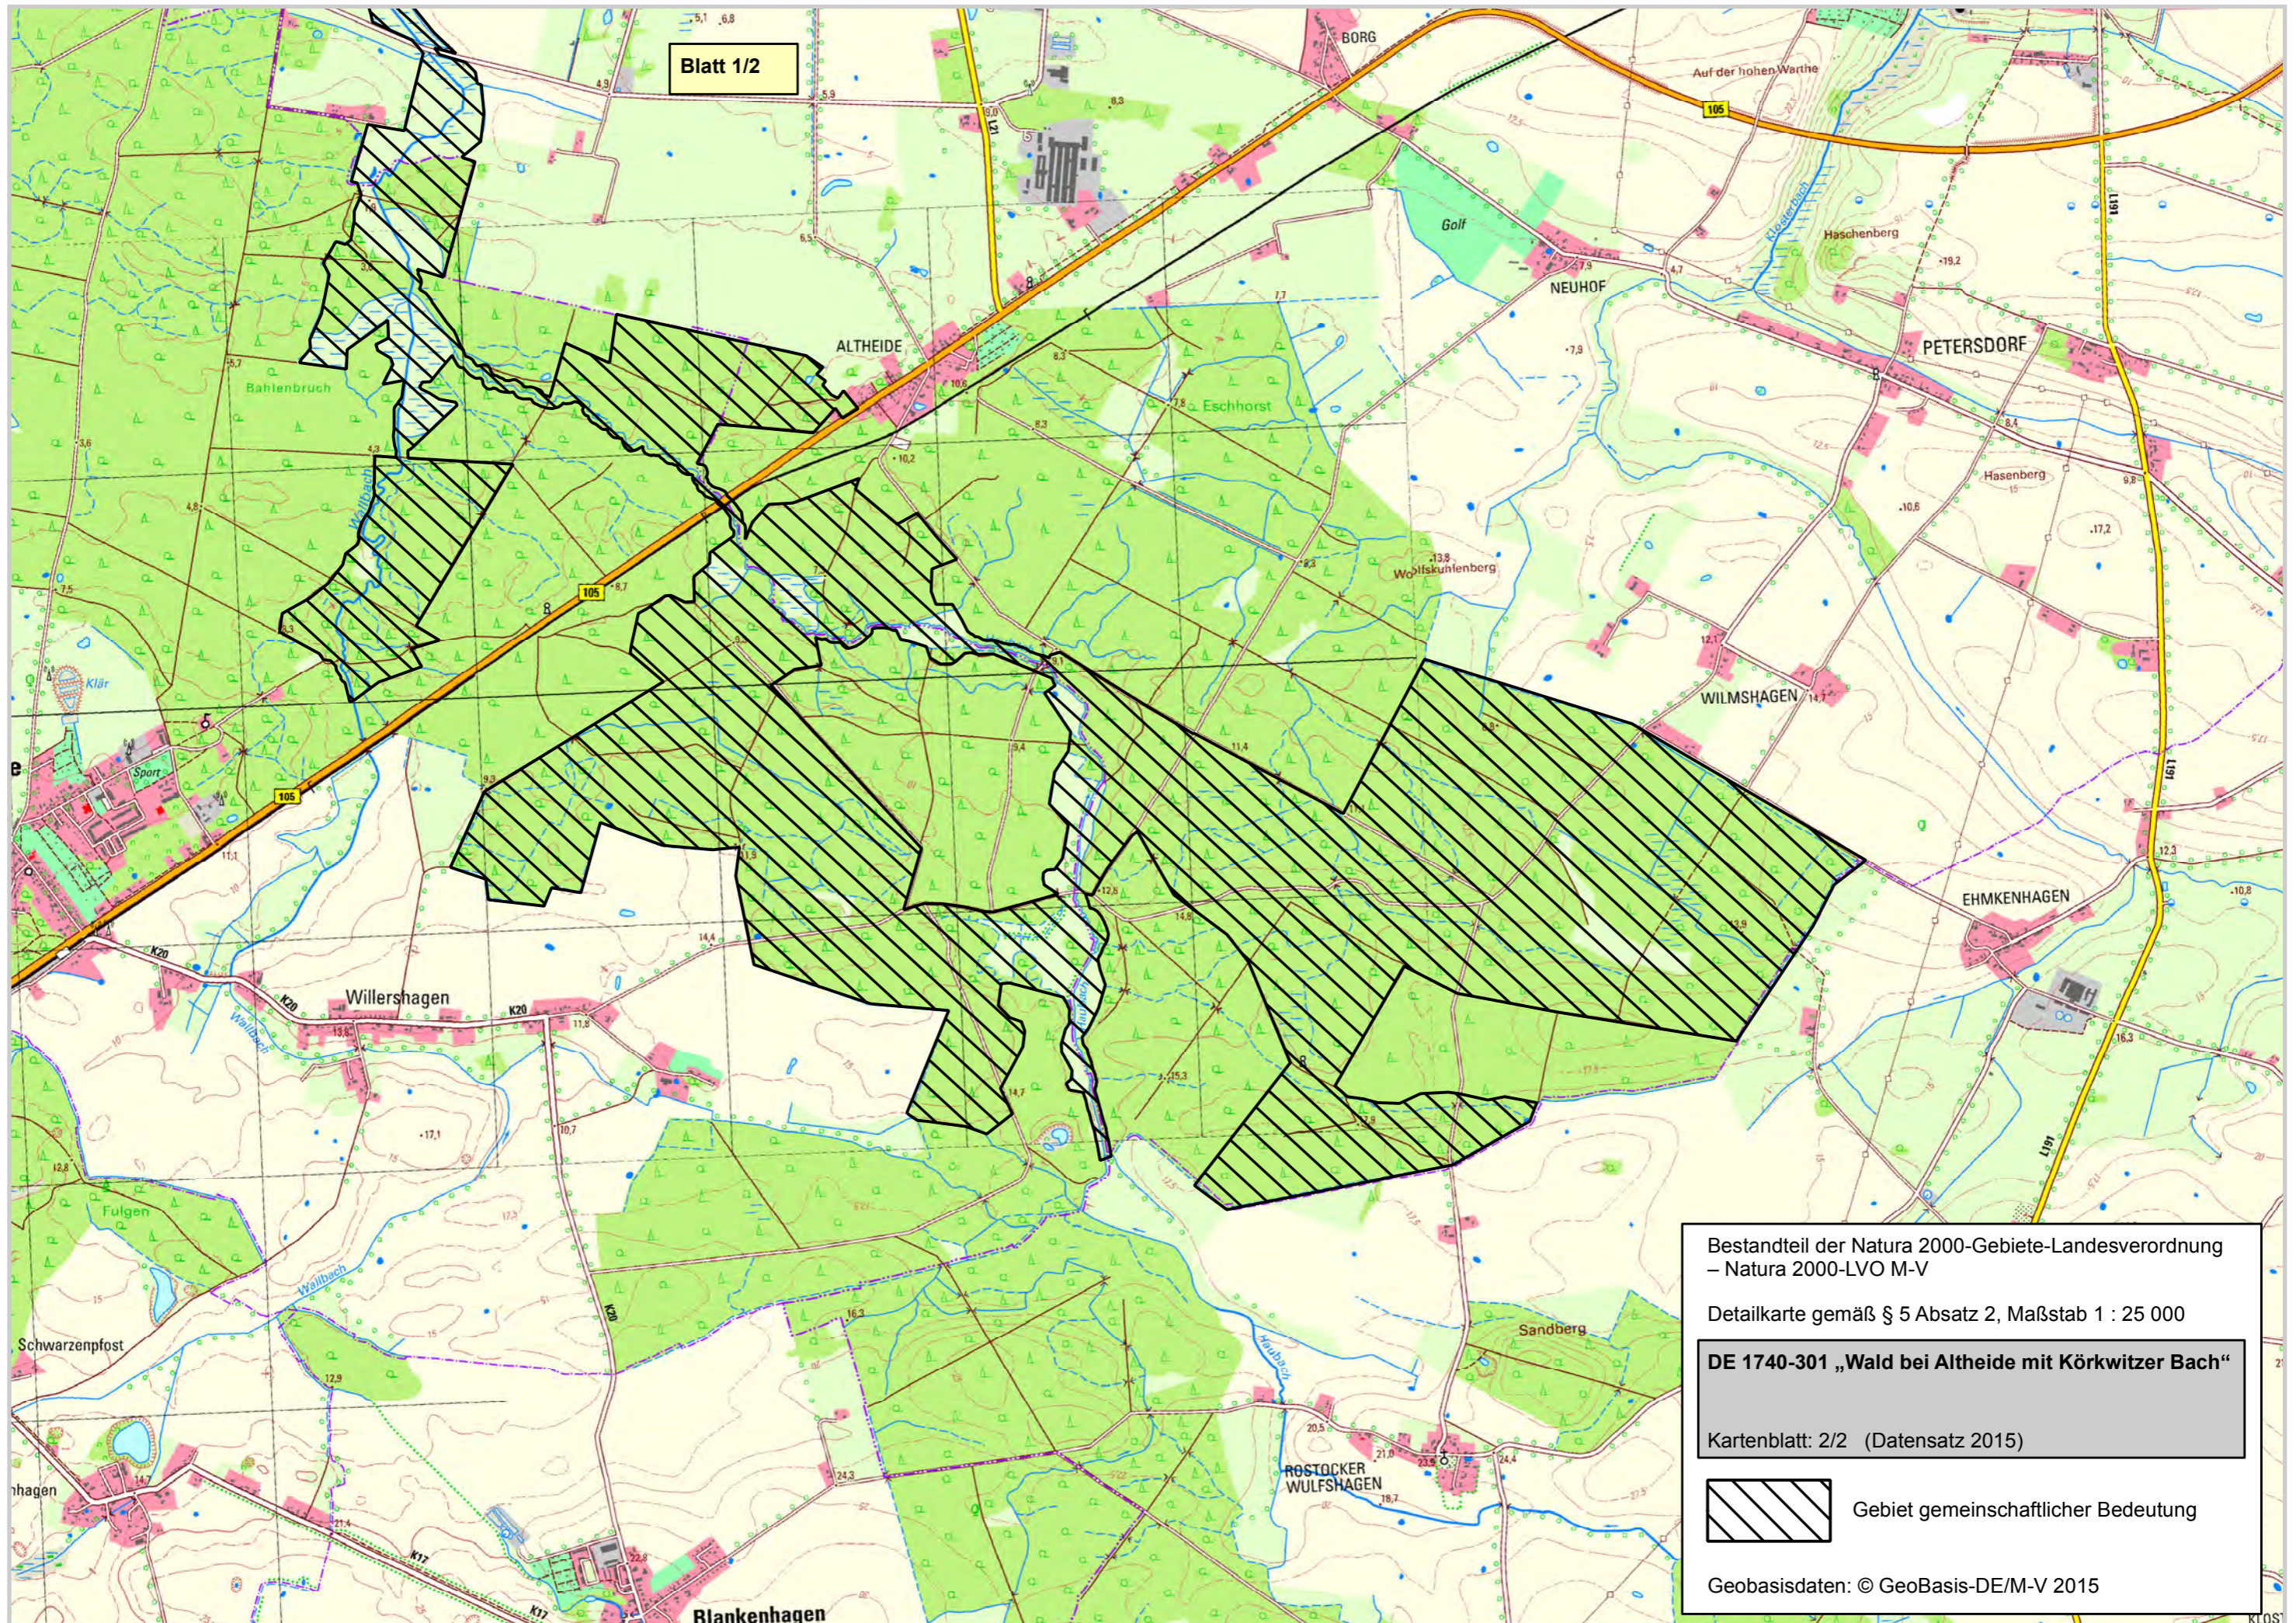

Blatt 1/2

Bestandteil der Natura 2000-Gebiete-Landesverordnung  
– Natura 2000-LVO M-V

Detailkarte gemäß § 5 Absatz 2, Maßstab 1 : 25 000

**DE 1740-301 „Wald bei Altheide mit Körkwitzer Bach“**

Kartenblatt: 2/2 (Datensatz 2015)

 Gebiet gemeinschaftlicher Bedeutung

Geobasisdaten: © GeoBasis-DE/M-V 2015