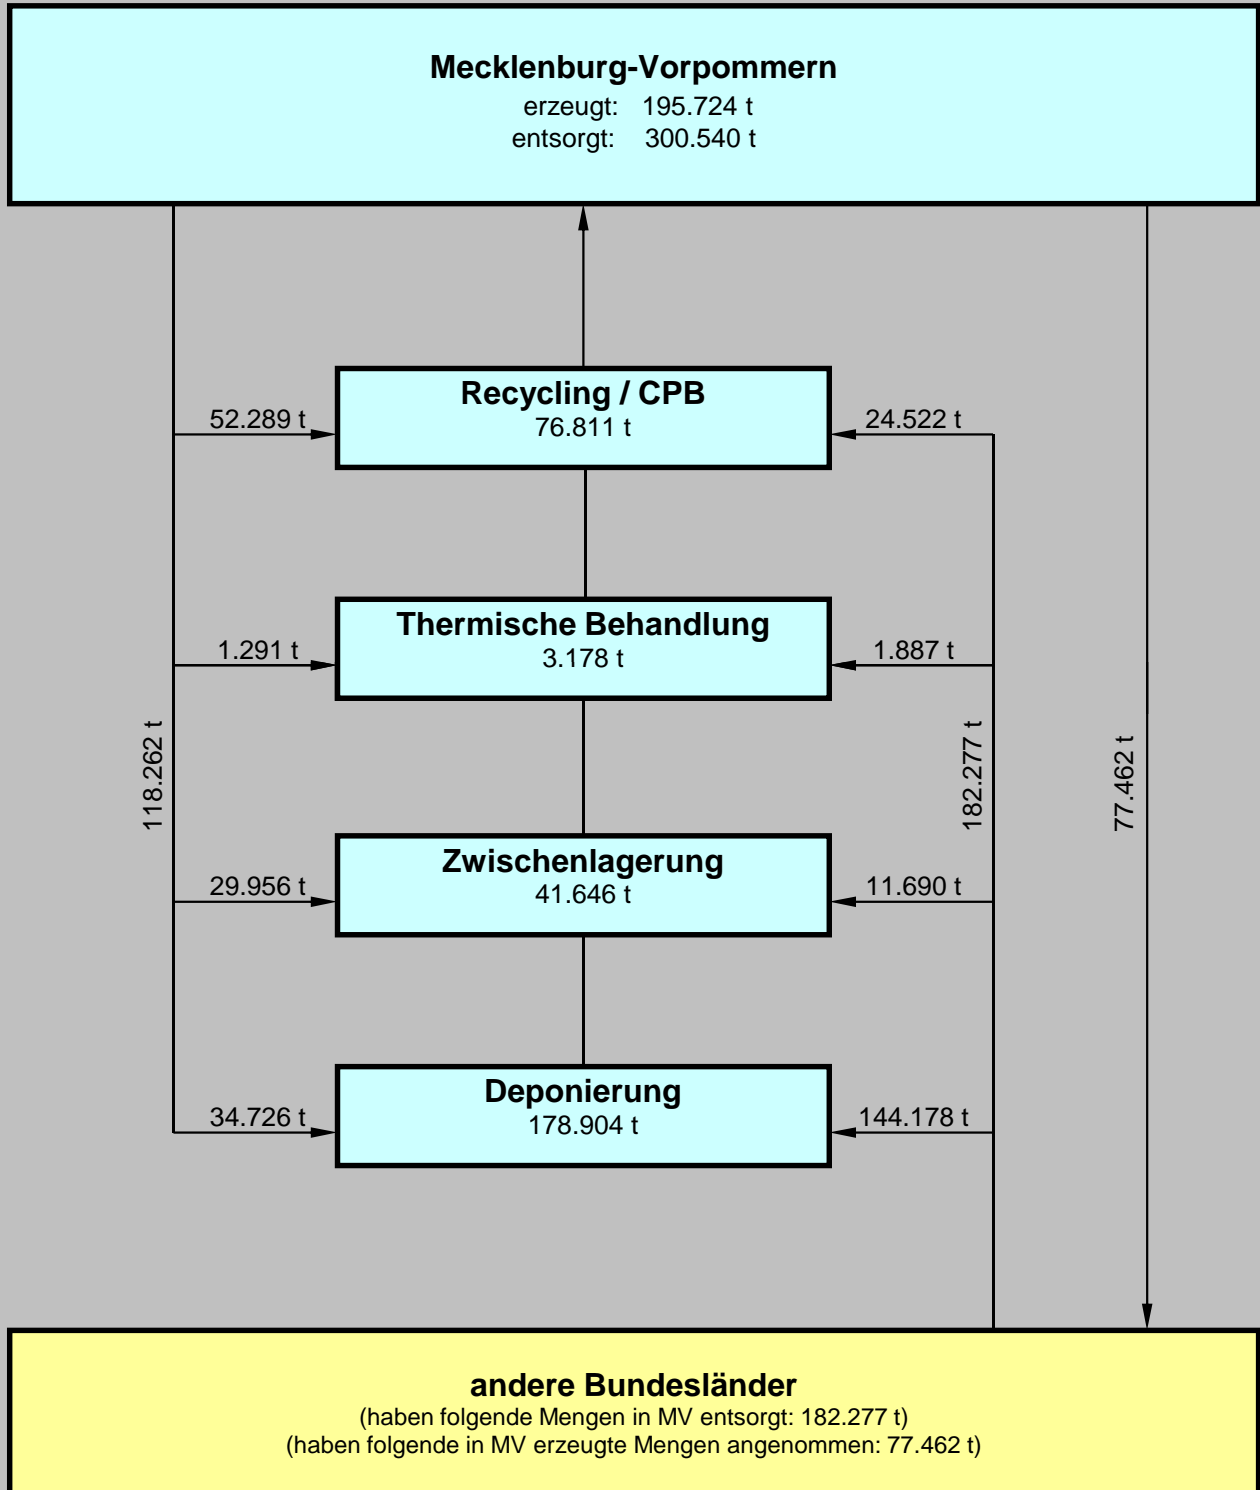

Sonderabfallmengenströme in Mecklenburg-Vorpommern 2010
 (gefährliche Abfälle aus dem Begleitscheinverfahren)

(gerundet; Angaben aus ASYS und ohne grenzüberschreitende Abfallverbringung)