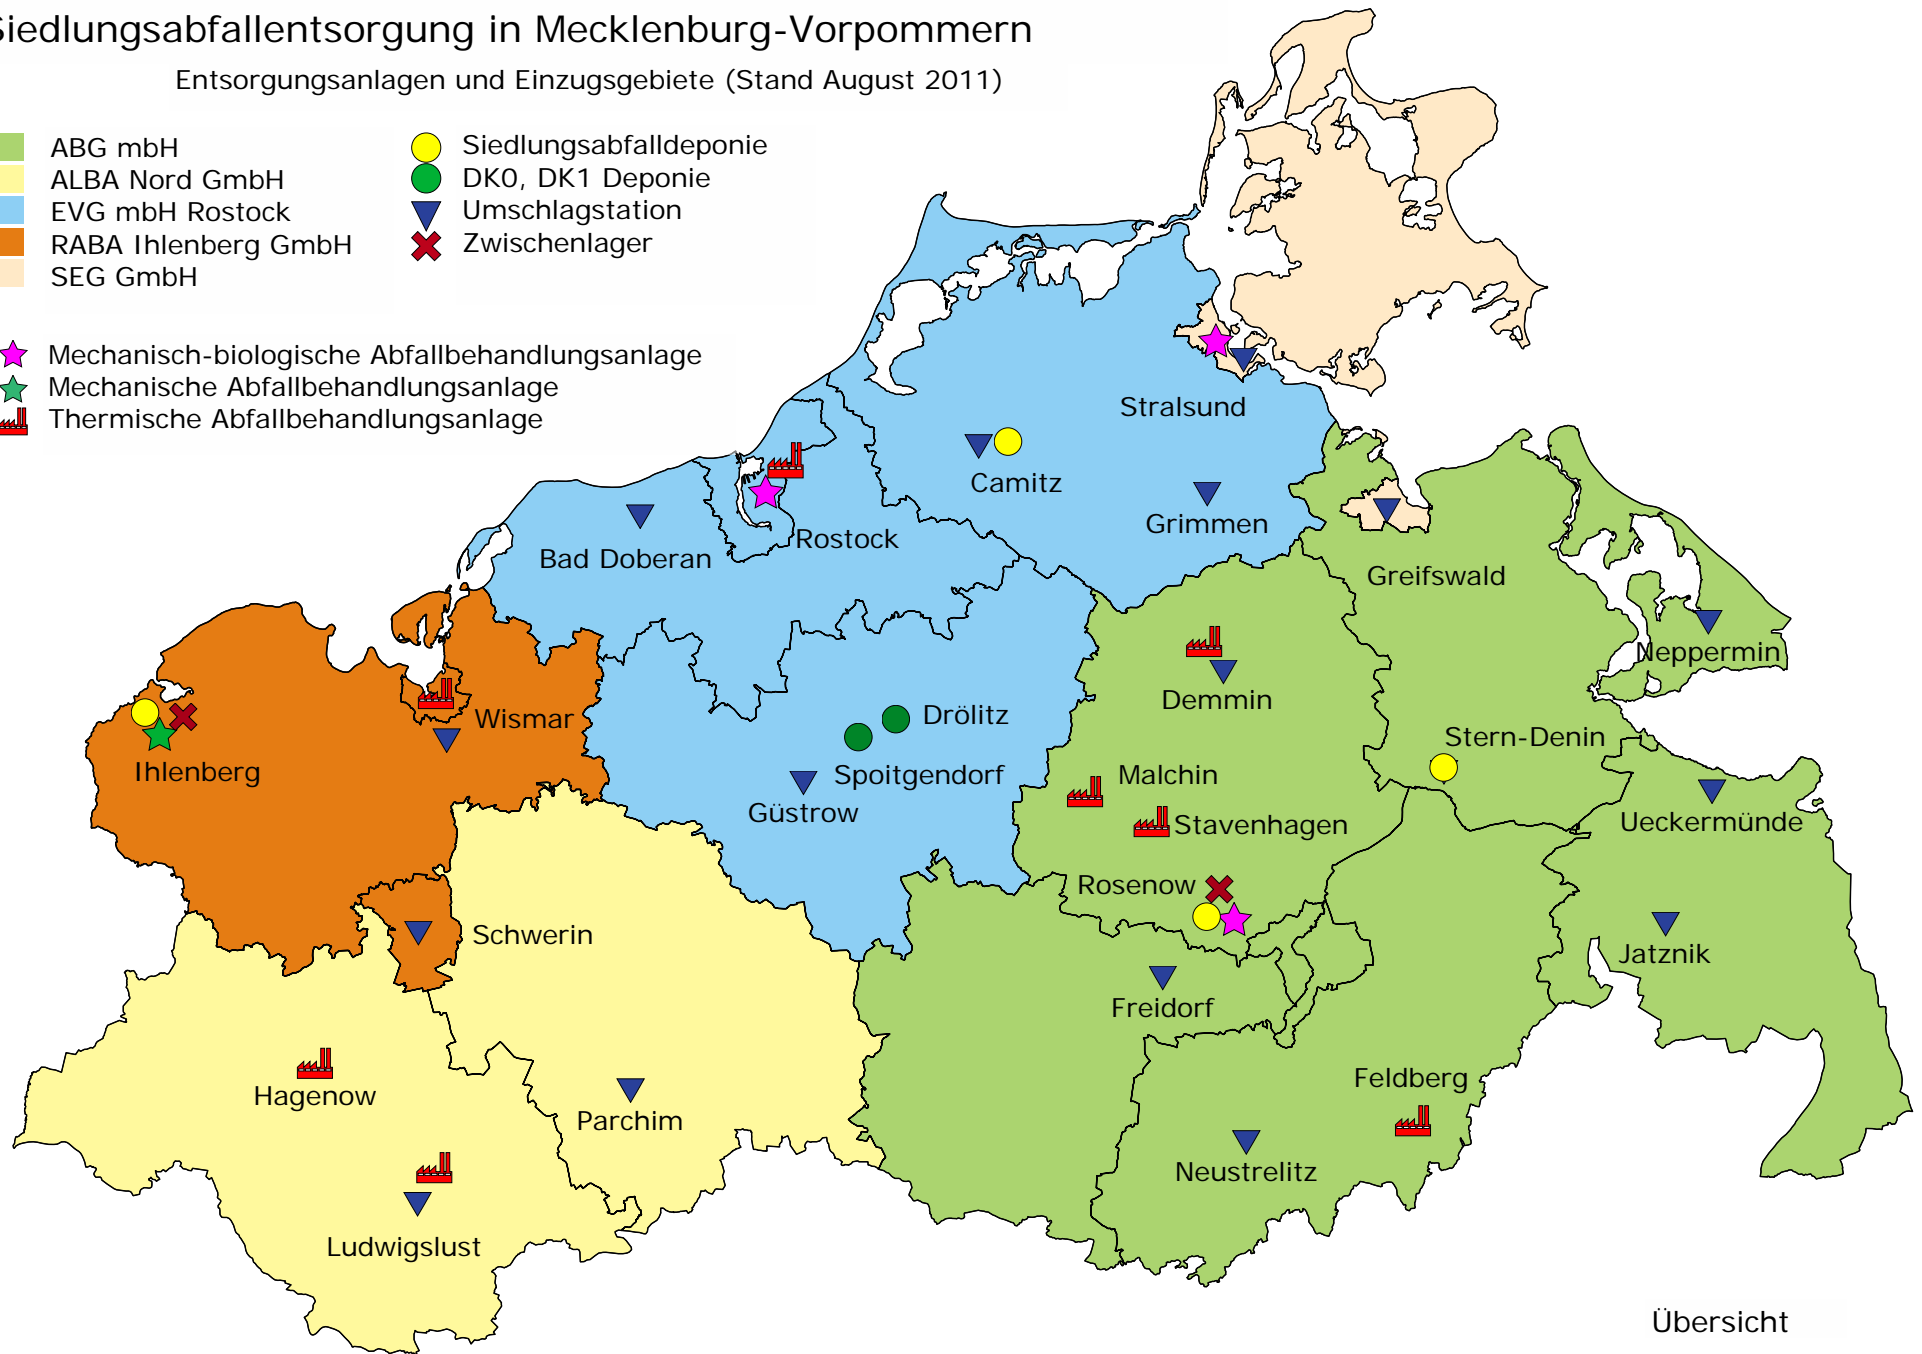

Siedlungsabfallentsorgung in Mecklenburg-Vorpommern

Entsorgungsanlagen und Einzugsgebiete (Stand August 2011)

- ABG mbH
- ALBA Nord GmbH
- EVG mbH Rostock
- RABA Ihlenberg GmbH
- SEG GmbH
- Siedlungsabfalldeponie
- DK0, DK1 Deponie
- Umschlagstation
- Zwischenlager
- Mechanisch-biologische Abfallbehandlungsanlage
- Mechanische Abfallbehandlungsanlage
- Thermische Abfallbehandlungsanlage

Übersicht